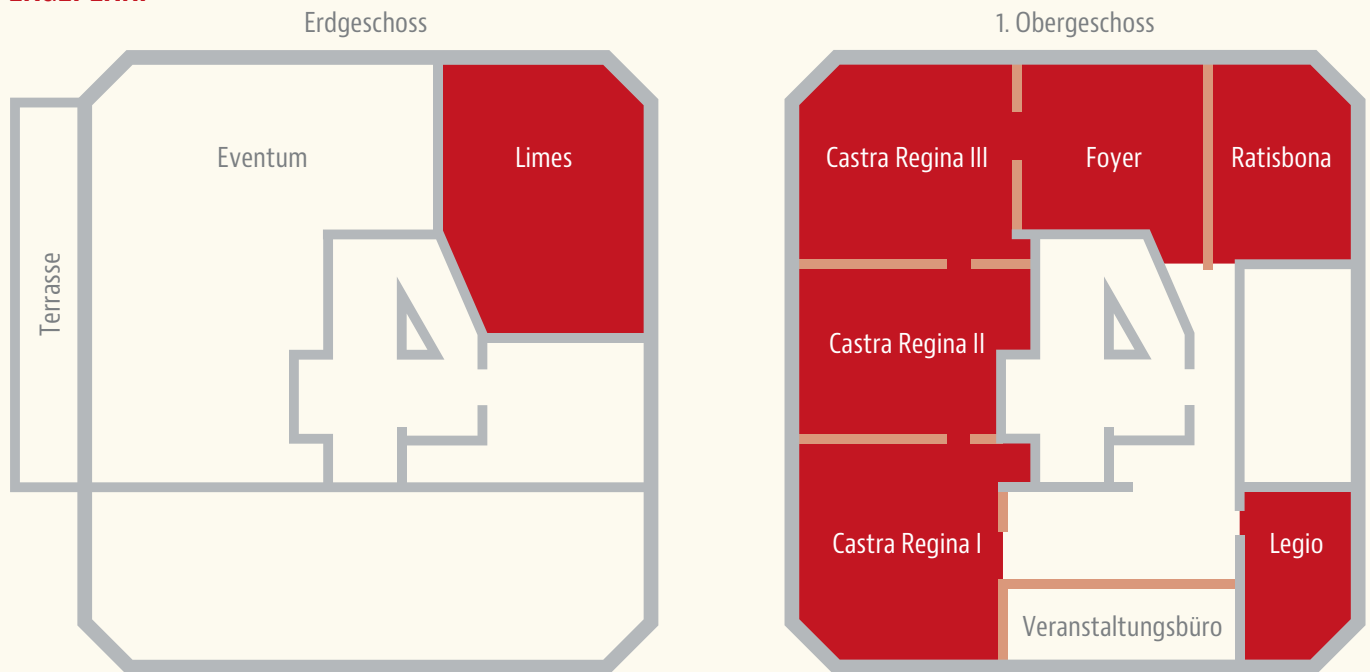

ACHAT HOTEL REGENSBURG IM PARK

Ob Event, Tagung, Workshop oder Kongress – unsere sechs Tagungsräume mit über 600 m² Gesamtfläche lassen sich individuell kombinieren. Alle Räume sind klimatisiert, mit Tageslicht, verdunkelbar und top ausgestattet. Der aufmerksame und herzliche Business-Service unterstützt Sie rund um die Uhr. Sehr gutes W-LAN, kostenfreie Parkplätze und der Erholungssee vor der Tür sind inklusive.

Fotos: © Achat Hotel Regensburg im Park

LAGEPLAN:

| Mobile Trennwand

ANSCHRIFT:

Im Gewerbepark D 90 | 93059 Regensburg
 regensburg-premium@achat-hotels.de
 www.achat-hotels.com/hotels/
 regensburg-im-park

TAGUNGSRÄUME:

	Raumgröße m ²	Steh-Empfang	Sitzplätze in Reihe	Parlamentarische Bestuhlung	Tischblock	Bankettbestuhlung	Bestuhlung in U-Form	Standard-Tagungstechnik	Bühne	Beschallung / Mikrofon	Beamer	W-LAN	Video / TV / DVD	DSL	Telefon / Fax	Lichttechnik	Kopiergerät	Tageslicht
Castra Regina I	74	60	70	30	20	40	25	●	●	●	●	●	●	●	●	●	●	●
Castra Regina II	68	60	60	30	20	40	20	●	●	●	●	●	●	●	●	●	●	●
Castra Regina III	78	60	70	30	20	40	25	●	●	●	●	●	●	●	●	●	●	●
Castra Regina I-II	140	100	150	80	46	100	45	●	●	●	●	●	●	●	●	●	●	●
Castra Regina I-III	219	250	260	150	80	150	75	●	●	●	●	●	●	●	●	●	●	●
Legio	30	-	20	10	10	-	-	●	●	●	●	●	●	●	●	●	●	●
Limes	90	50	90	40	25	80	30	●	●	●	●	●	●	●	●	●	●	●
Ratisbona	58	30	35	20	15	30	15	●	●	●	●	●	●	●	●	●	●	●
CR I-III + Foyer + Ratisbona	300	400	300	200	-	200	-	●	●	●	●	●	●	●	●	●	●	●