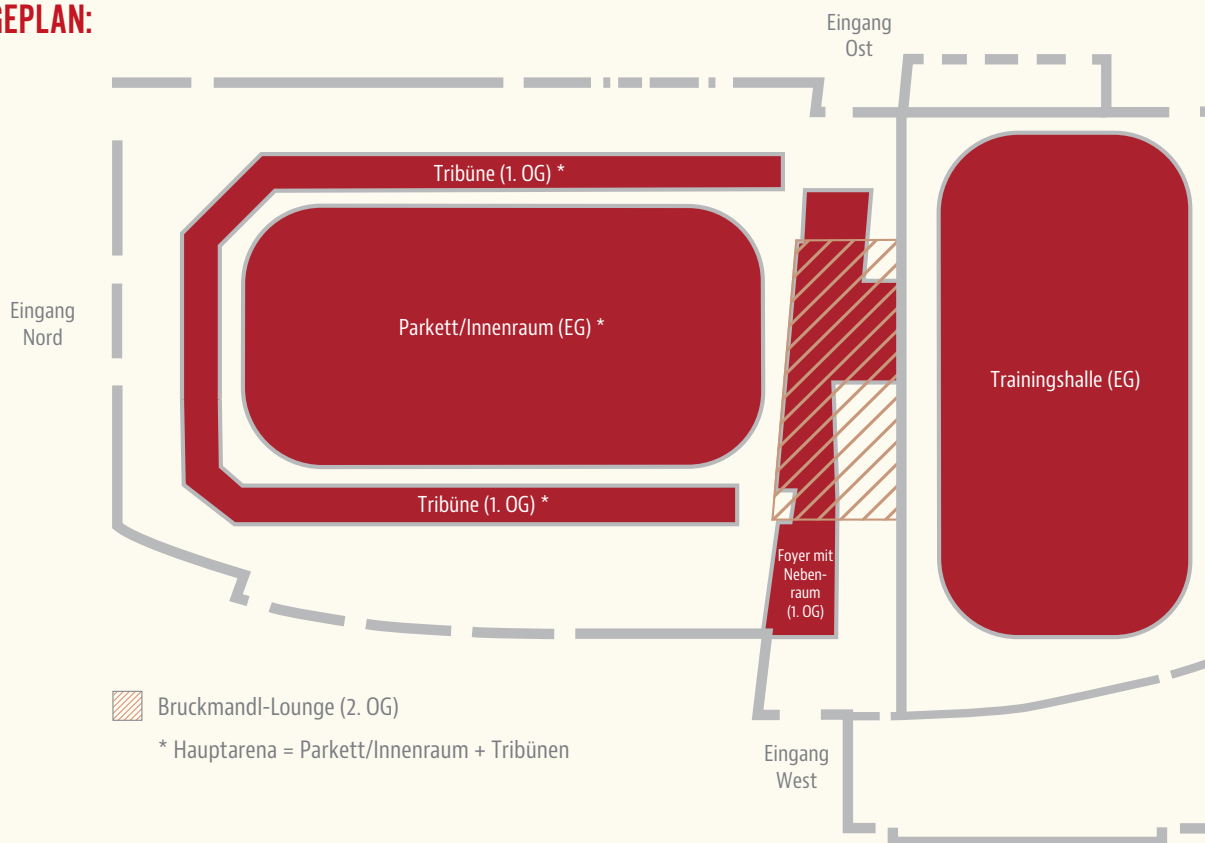

LAGEPLAN:

ANSCHRIFT:

Walhalla-Allee 22
93059 Regensburg
www.das-stadtwerk-regensburg.de
info@dasstadtwerk-donau-arena.de
Tel.: +49 (0) 941 601-2988

TAGUNGSRÄUME:

	Raumgröße m²	Stehplätze	Sitzplätze	Parlamentarische Bestuhlung	Tischblock	Bankettbestuhlung	Bestuhlung in U-Form	Standard-Tagungstechnik	Bühne	Beschallung / Mikrofon	Beamer	W-LAN	Video / TV / DVD	DSL	Telefon / Fax	Lichttechnik	Kopiergerät	Tageslicht
Hauptarena	-	4377	4485															
Tribüne	-	1727	2985															
Parkett/Innenraum	1800	2650	1500															
Trainingshalle	1682	700	1200															
VIP-Lounge 2. OG	110	-	80															
Business-Lounge 1. OG	80	40	40															
5 VIP Boxen		12	12															
Foyer im Nebenraum	350	-	150															

ALLGEMEINE INFO:

- + Top-Veranstaltungsort für vielfältige Events
- + Ideal für Sportereignisse
- + Bietet gleichzeitig optimale Bedingungen für Veranstaltungen mit Bühnenaufbau
- + Ebenso schnelle und individuelle Anpassung der Bestuhlung im Parkett
- + Liegt verkehrsgünstig mit schneller Anbindung an die Autobahnen

GEEIGNET FÜR:

- + Konzerte und Shows
- + Sportveranstaltungen
- + Messen
- + Firmenfeiern
- + Tagungen und Workshops
- + Versammlungen

ERREICHBARKEIT:

- + **Regensburger Hbf.:**
  Ca. 3,5 km entfernt
- + **Buslinien:**
  Buslinie 5 / Haltestelle:
  Gewerbepark/das Stadtwerk,
  Donau-Arena
- + **Autobahn:**
  Liegt verkehrsgünstig am Knotenpunkt der Autobahnen A3 und A93
- + **Parkplätze:**
  1.020 PKW, 26 Busse

ANLIEFERUNG:

Problemlos möglich, über große Eingangstore an den Seiten.