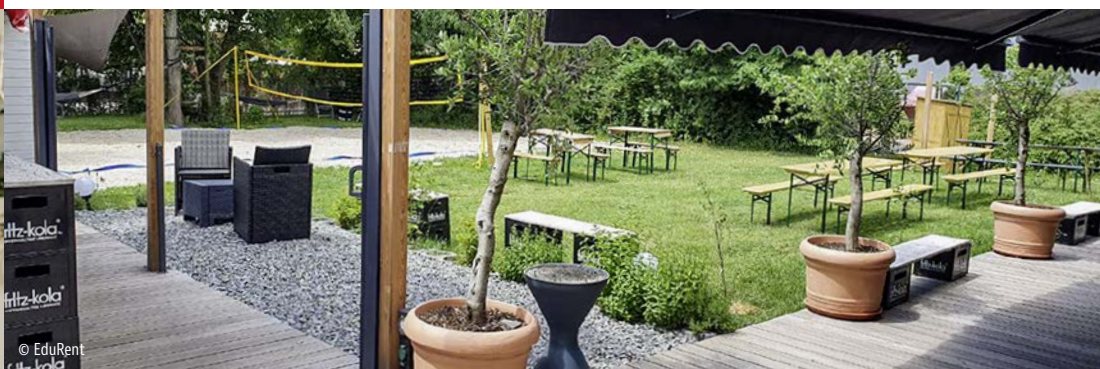

© EduRent

WELTERBE REGENSBURG

UNESCO-WELTERBE | WORLD HERITAGE

HAZEL EVENT

Hazelriver begeistert Kunden seit 2 Jahren mit seinem industriellen Design und 5 Meter hohen Decken. Neben großzügigen Eventbereichen bietet es einen 1000m² großen Garten mit überdachter Terrasse und eigenem Beachvolleyballfeld. Hier kann bis zum Morgengrauen gefeiert und getanzt werden, ob mit Band oder DJ. Mit Barbereich und Küche sind wir bestens für Barkeeping und Catering ausgestattet. Bei Bedarf bieten wir Unterstützung durch unser Veranstaltungsnetzwerk und erstellen Ihnen ein individuelles Angebot. Ausreichend Parkmöglichkeiten sind rund um die Hofer Str. 11 vorhanden.

© EduRent

© EduRent

© EduRent