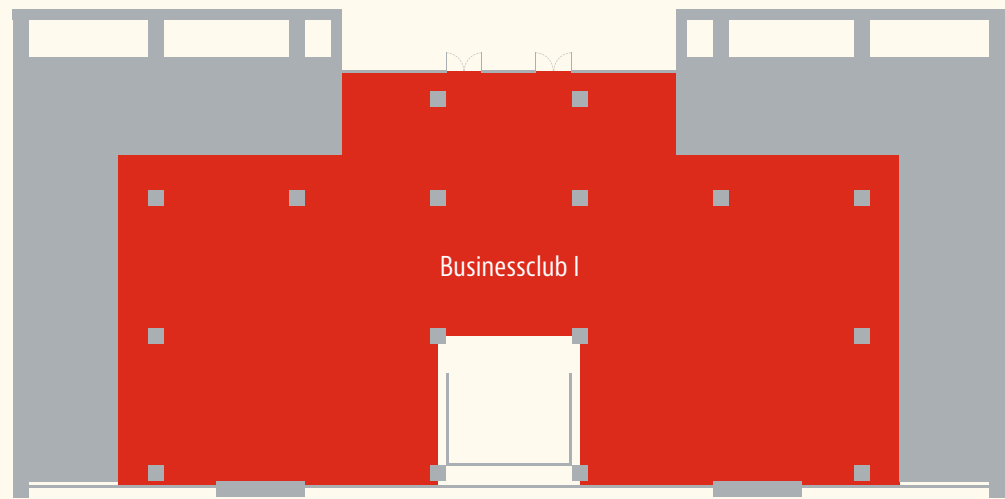

LAGEPLAN:

ANSCHRIFT:

Franz-Josef-Strauß-Allee 22
93053 Regensburg
www.jahnstadion-regensburg.de

TAGUNGSRÄUME:

	Raumgröße m ²	Steh-Empfang	Sitzplätze in Reihe	Parlamentarische Bestuhlung	Tischblock	Bankettbestuhlung	Bestuhlung in U-Form	Standard-Tagungstechnik	Bühne	Beschallung/Mikrofon	Beamer	W-LAN	Video/TV/DVD	DSL	Telefon/Fax	Lichttechnik	Kopiergerät	Tageslicht
Businessclub I – gesamt	1.000	950	642	360	-	468	-	●	○	●	●	●	●	○	○	○	○	●
Businessclub I – Nebenzimmer	500	250	242	120	64	128	48	●	○	●	●	●	●	○	○	○	○	●
Businessclub II	300	230	120	56	48	64	38	●	○	●	●	●	●	○	○	○	○	●
Loge 1	50	-	28	12	16	-	-	○	○	○	○	●	●	○	○	○	○	●
Loge 2	25	-	-	-	6	-	-	○	○	○	○	●	●	○	○	○	○	●
Loge 3	30	-	20	12	16	-	-	○	○	○	○	●	●	○	○	○	○	●
Loge 4	30	-	20	12	16	-	-	○	○	○	○	●	●	○	○	○	○	●
Loge 5	70	○	40	18	32	○	24	○	○	○	○	●	●	○	○	○	○	●
PK Raum	75	-	40	-	-	-	-	○	○	○	○	●	●	○	○	○	○	○

ANLIEFERUNG:

Von 9 bis 15 Uhr über den Haupteingang des **Business Club**.